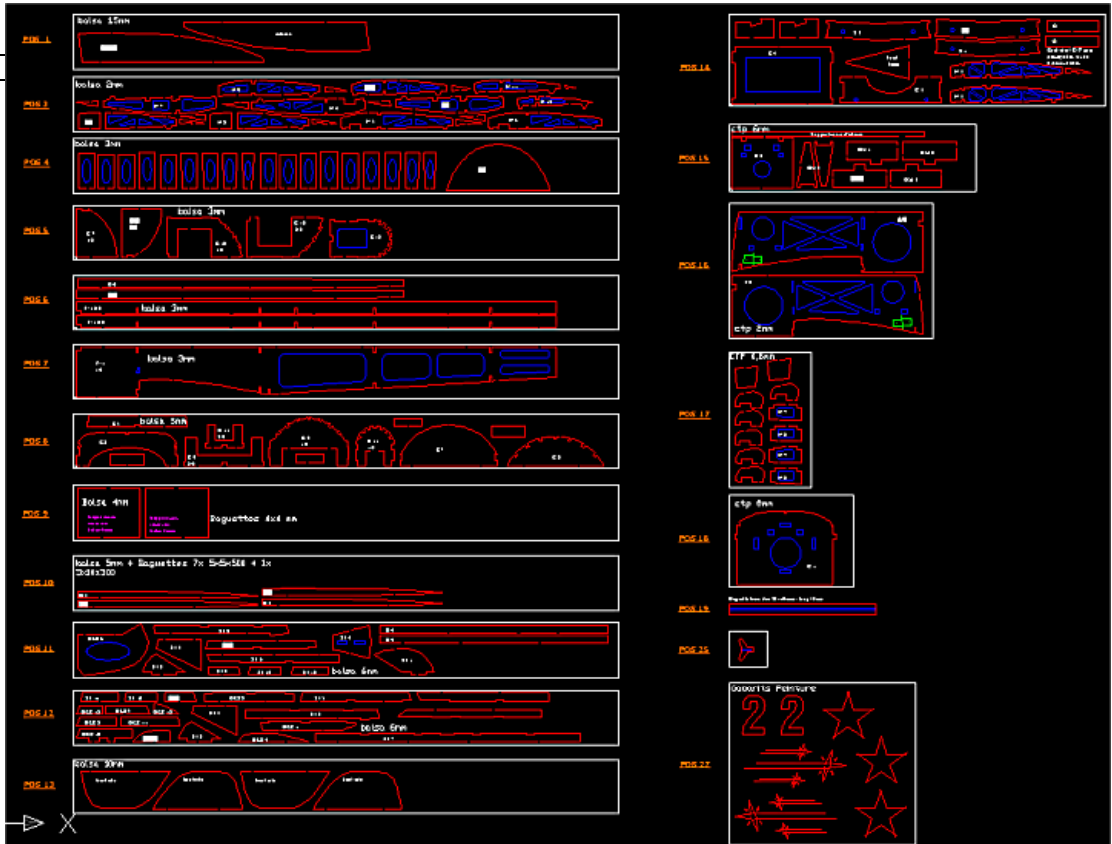

Planche/Pos N°	Designation	Material	Epaisseur	Prix
1	Ailerons	balsa	1mm5	84 €
2	Planche coffrage (4)	balsa	1mm5	
3	Nervures (2)	balsa	2mm	
4	Ames	balsa	3mm	
5	Couples	balsa	3mm	
6	Fuselage partie haute	balsa	3mm	
7	Fuselage partie basse (2)	balsa	3mm	
8	Couples fuselage	balsa	3mm	
9	Acces reservoir + baguettes	balsa	4mm	
10	Bords de fuite + baguettes	balsa	5mm	
11	Derive	balsa	6mm	
12	Stabilo	balsa	6mm	
13	Bords d'ailes	balsa	10mm	
14	divers	CTP	3mm	
15	Bâti moteur	CTP	6mm	
16	Flancs CTP	CTP	2mm	
17	Renforts CTP	CTP	0mm8	
18	Couple pare feu	CTP	8mm	
19	Baguettes fixation train	Pin	10x20mm	
20	Tourillon	Pin	6mm	
21	Longerons (4)	Pin	5x5mm	
22	baguettes dessus fuselage (7)	balsa	5x5mm	
23	baguette dessous fuselage	balsa	5x10mm	
24	baguette support moteur	Pin	8x8mm	
25	Guignol direction	Epoxy	1mm5	
26	Gabarits peintures (étoiles, 2)	Airbrush Mask	-	6 €
27	Planche de décoration autocollantes	Papier A4	100um	5 €
28	Capot gelcoate blanc	Epoxy	-	15 €
29	Verrière 2 pièces	"PVC"	-	12 €
30	Plan 2 planches	Papier	-	10 €

Kit "bois"

commande partielle ou de pièces détachées possible

sous total: 132 €
 Emballage 5 (pour toutes les pieces)
 Porto 16,5 Envoi d'Allemagne vers France/...

TOTAL: 154 €